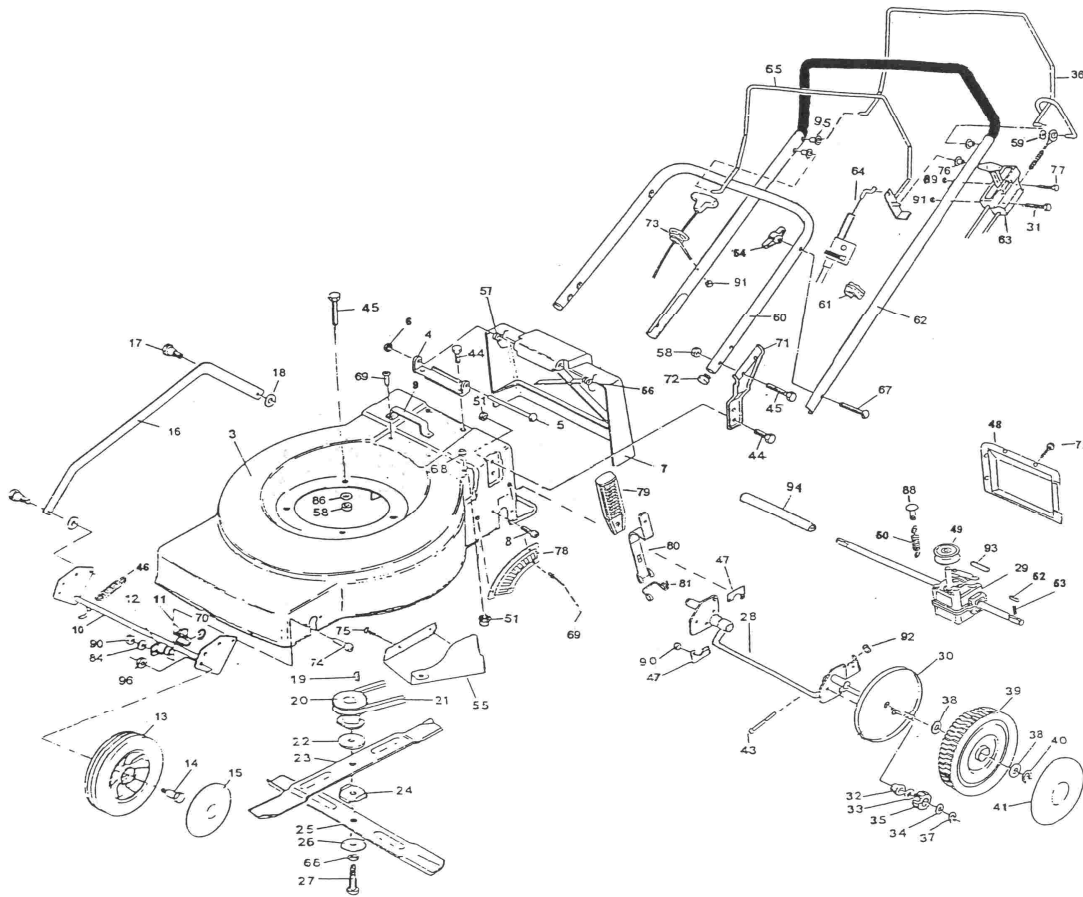

Bild	Teile Nr.	Bezeichnung	Stk.	Bild	Teile Nr.	Bezeichnung	Stk.
	77320	Motor Tecumseh LV 156	1	49	76020	Keilriemenscheibe	1
3	75880-02	Gehäuse - Antriebsmäher	1	50	75700	Zugfeder - Getriebe	1
4	60410	Winkel - Fangvorrichtung	1	51	62770	Mutter - Sperrzahn M8	6
5	60510	Achse Sicherheitsklappe	1	52	75670	Freilaufkeil GAN	2
6	60570	Krallenklemmscheibe	1	53	75680	Druckfeder - Freilaufkeil	2
7	72050	Klappe-Sicherheit 48 H	1	54	62730	Flügelmutter M8	2
8	72790	Schraube Linsen-Kreuzschl.	4	55	75760	Abdeckung - Keilriemen	1
9	62520	Tragegriff	1	56	60450	Feder - Schenkel links	1
10	74890	Achse vorne	1	57	60490	Feder - Schenkel rechts	1
11	62700	Lagerhälfte ZH kurz	4	58	13360	Mutter M8 selbstsichernd	7
13	76860	Rad 180 mm Gleitlager	2	59	17070	Krallenklemmscheibe 8 mm	1
14	16060	Radbolzen	2	60	70340	Griff- Unterteil	1
15	76880	Zierkappe 180 mm	2	61	73140	Kabelklemme	1
16	75690	Verstellgestänge GAN	1	62	73150	Griff - Oberteil Ergo	1
17	62790	Bundbolzen M6	2	63	77780	Bremszug KOMBI	1
18	62570	Federscheibe A8	4	63	77790	Klemmstück für Bremszug KOMBI	1
19	13890	Federkeil	1	64	75650	Kupplungszug mit Feder	1
20	75640	Messerflansch GAN	1	65	70500	Schalbügel GAN	1
21	75730	Keilriemen 8x5x717 Li FO - N	1	66	13280	Zahnscheibe A10	1
22	65590	Reibscheibe	1	67	75070	Schraube - Flachrund M8	2
23	19880	Messerbalken	1	68	13620	Gummitülle	1
24	60440	Sicherungsblech	1	69	12240	Niete	6
25	19870	Messerbalken	1	70	62720	Halbmondring	2
26	65660	Unterlegscheibe Messer	1	71	70320	Griffhalterungsblech links	1
27	17660	Messerschraube 3/8"	1	71	70330	Griffhalterungsblech rechts	1
28	75710	Achse Hinten	1	72	66550	Gleiter Kunststoff 22mm	2
29	75440	Getriebe GAN	1	73	74730	Seilführung	1
30	75740	Abdeckung - Antriebsrad	2	74	62510	Schraube Linsen-Kreuzschl. M5x12	4
31	76030	Schraube M6x65	1	75	71960	Blechschrabe	6
32	69820	Lager - Bundbuchse	2	76	73120	Lager - Bundbuchse	2
33	68220	Ausgleichsscheibe 12x24x1.0	2	78	74840	Rasterblech	1
34	18550	Ausgleichsscheibe 12x24x0.5	2	79	74930	Handgriff - Verstellhebel	1
35	75620	Zahnrad -Antrieb	2	80	75750	Verstellhebel	1
36	72930	Schalbügel Ergo	1	81	74910	Torsionsfeder	1
37	63600	Seegering A12	2	84	10250	Unterlegscheibe A5	4
38	61740	Ausgleichsscheibe A16	4	86	13100	Unterlegscheibe A8	2
39	77360	Antriebsrad 200 mm Gleitlager	2	88	75770	Niete - Halbrund	1
40	60150	Sicherungsring A16	2	90	66160	Mutter M5 selbstsichernd	8
41	77350-18	Zierkappe 200 mm	2	91	13370	Mutter M6	2
43	76010	Schraube 6x55	1	92	17360	Mutter M6 selbstsichernd	1
44	17650	Schraube M8x12	6	93	61100	Spannstift 6x40	1
45	13550	Schraube 8x30	6	94	75790	Schutzrohr Getriebe	1
46	74920	Zugfeder	2	95	73100	Lager - Bundbuchse	2
47	70300	Blech - Achssicherung hinten	4	96	15490	Mutter M10 selbstsichernd	2
48	75720	Abdeckung - Getriebe	1				