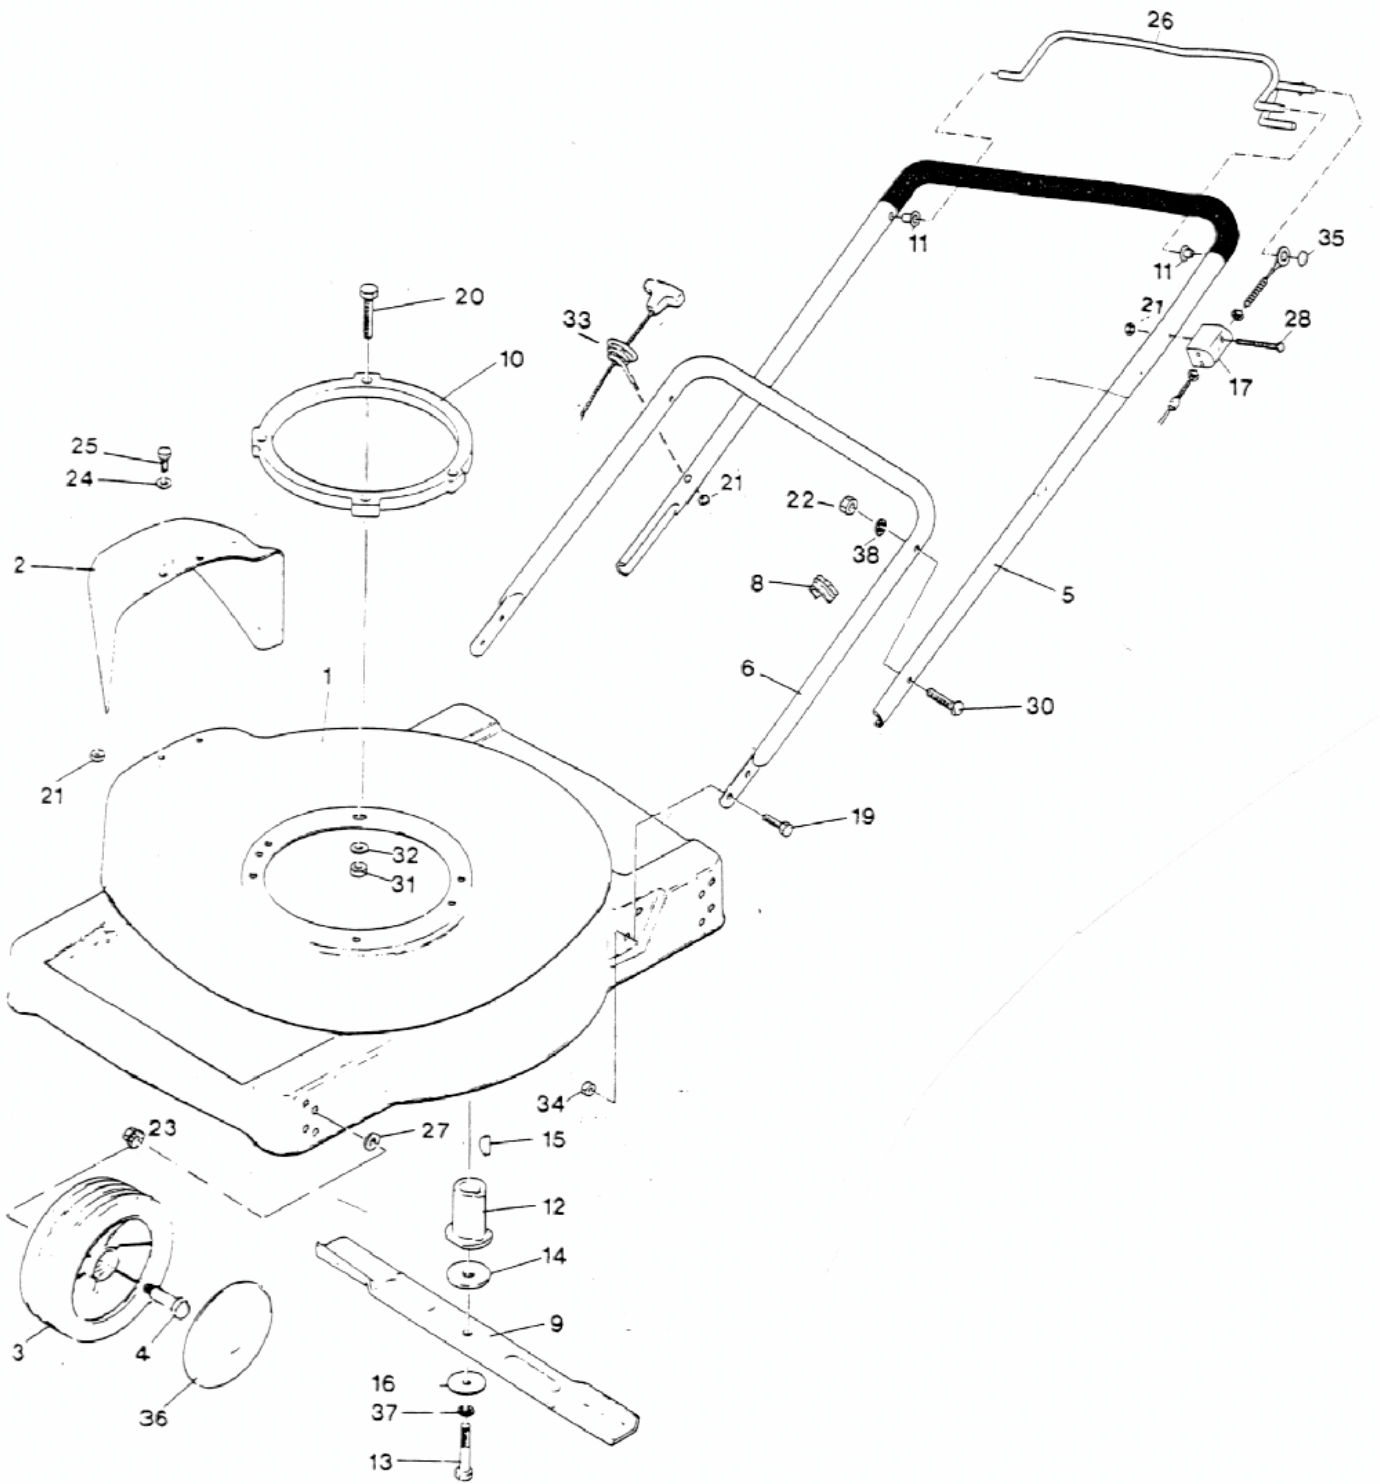

# Benzinrasenmäher A 448 S

Art. Nr.: 26167, 25994, 26094

## Benzinrasenmäher A 448 S

Art.Nr.: 26167, 25994, 26094 A 448 S			
Bild	TeileNr.	Bezeichnung	St.
	75580	Motor Tecumseh Vantage 3,5 PS Br.	1
1	62560	Gehäuse Windk. Co.	1
2	11330	Prallblech Windk.	1
3	70840	Rad 150 mm GL RAM 15	4
4	13590	Radbolzen	4
5	73180	Griffoberteil Jag.Br.	1
6	65880	Griffunterteil 48 Jag.	1
8	62410	Kabelklemme	1
9	19870	Messerbalken 48H	1
10	65790	Schwingungsisolierung	1
11	73100	Bundbuchse Br. Griff-O	2
12	17630	Messerflansch Asp. 4-Takt k. Welle 82	1
13	17660	Messerschraube k.W. 2 1/2 Zoll	1
14	65590	Scheibe-Reib-Messer	1
15	13890	Federkeil	1
16	65660	Beilagscheibe (Messer)	1
17	72880	Seilzug Br. 48 S o.	1
19	13570	Schrauben 8x16	4
20	63680	Schrauben 8x40	3
21	13370	Mutter M6	4
22	13330	Mutter M8	2
23	65620	Mutter M10 Sperrzahn	4
24	13300	Zahnscheibe A6	2
25	18500	Schrauben 6x12	2
26	72920	Schaltbügel Br. 48	1
27	13250	Beilagscheibe A10	6
28	73980	Flachrundschraube 6x35	1
30	64050	Halbrundschraube 8x35	2
31	13360	Mutter selbstsichernd M8	3
32	13100	Beilagscheiben A8	3
33	74730	Seilführung Holmstart	1
34	62770	Mutter M8 Sperrzahn	4
35	17070	Krallenklemmscheibe A8	1
36	68840	Zierkappe RAM 150	4
37	13280	Scheibe Zahn A 10	1
38	13290	Zahnscheibe A8	2