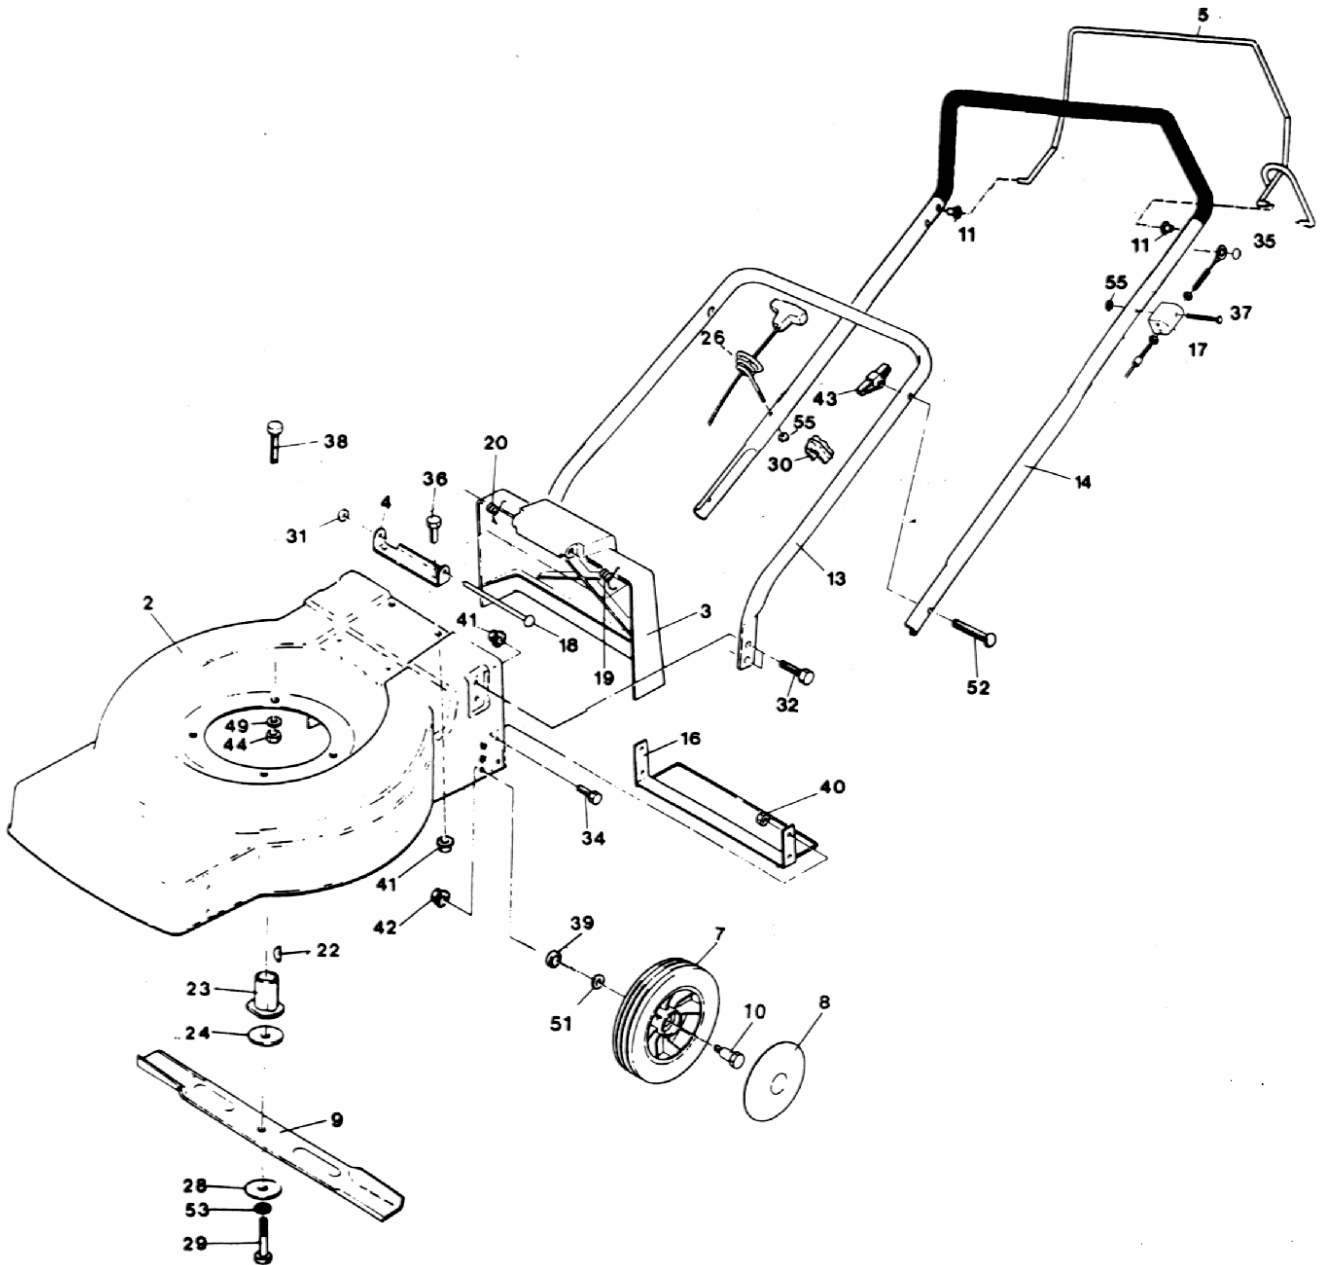

# Benzinrasenmäher Spezial A 448 H

Art. Nr.: 26104

# Benzinrasenmäher Spezial A 448 H

Art. Nr.: 26104

Bild	Teile Nr.	Bezeichnung	STck.
-	75580	Motor Tecumseh Vantage 4-Takt 3,5 PS	1
2	75290	Gehäuse 48 H 99	1
3	72050	Klappe Sicherheit 48 H	1
4	60410	Winkel-Halte-Fangvorrichtung	1
5	72930	Schaltbügel Br. 48 Ergo	1
7	70840	Rad 150 mm GL	4
8	68840	Zierkappe Rad 150 mm	4
9	19870	Messerbalken 48 H B	1
10	13590	Radbolzen o. HV	4
11	73100	Bundbuchse Br. Griff-O	2
13	60190	Griffunterteil 48/85	1
14	74760	Griffoberteil 48 m. Br. Ergo	1
16	60520	Stabielsierungsblech 48	1
17	73130	Seilzug Br. T. o.	1
18	60510	Achse Sicherheitsklappe	1
19	60450	Federschenkel links	1
20	60490	Federschenkel rechts	1
22	13890	Federkeil Asp.	1
23	17630	Messerflansch Asp. 4-T k. W. 82	1
24	65590	Scheibe-Reib Messer	1
26	74730	Seiführung Holmstart	1
28	65660	Beilagscheibe Messer	1
29	17660	Messerschraube 2 1/2 Zoll	1
30	62410	Kabelklemme	1
31	60570	Krallenklemmscheibe-Achse Sicherheitskl.	1
32	13570	Sechskantschraube 8x16	4
34	18500	Sechskantschraube 6x12	4
35	17070	Krallenklemmscheibe A 8	1
36	17650	Sechskantschraube 8x12	2
37	73980	Flachrundschaube 6x35	1
38	13550	Sechskantschraube 8x30	3
39	75130	Ring-Distanz 17x10,5x5	4
40	62780	Mutter-Sperrzahn M 6	4
41	62770	Mutter Sperrzahn M 8	6
42	65620	Mutter Sperrzahn M 10	4
43	62730	Flügelmutter M 8	2
44	13360	Mutter selbstsicherd M 8	3
49	13100	Beilagscheibe A 8	3
51	13250	Beilagscheibe A 10	4
52	75070	Halbrundschaube 8x45	2
53	13280	Zahnscheibe A 10	1
55	13370	Mutter M 6	2