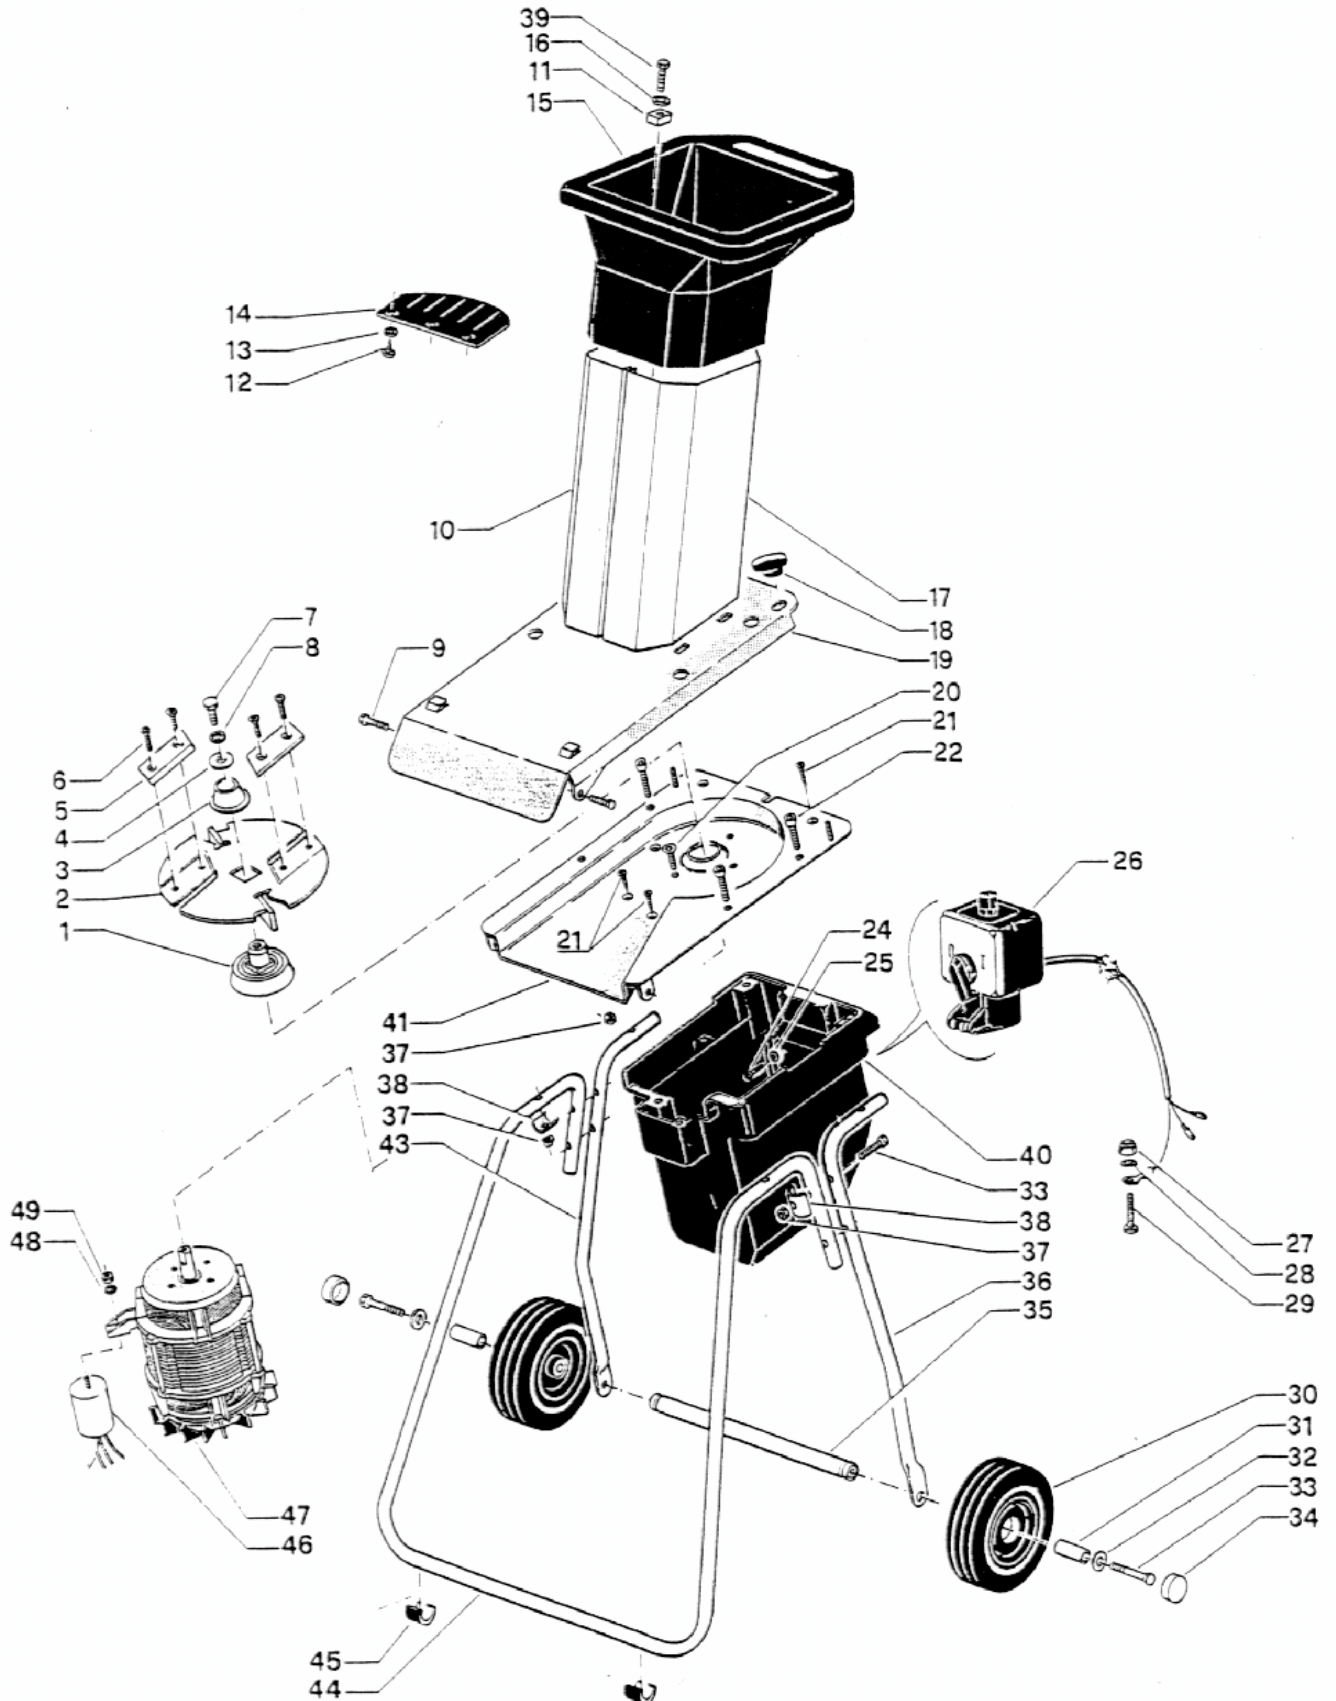

Elektro Häcksler Super Cut 2200 W

Art. Nr.: 26035

Elektro Häcksler Super Cut 2200 W

Art. Nr.: 26035

POS.	CODICE	Q.TÀ	POS.	CODICE	Q.TÀ
1	261870	2	41	362050	1
2	361860	1	43	361950	1
3	261880	1	44	374610	1
4	262010	1	45	474640	2
5	261800	2	46	262020	1
6	165650	4	47	274180	1
7	140230	1	48	145480	1
8	145480	1	49	146410	1
9	165860	2			
10	474220	1			
11	279700	4			
12	164010	3			
13	340290	3			
14	261830	1			
15	474200	1			
16	144750	4			
17	474210	1			
18	274170	2			
19	374630	1			
20	165530	4			
21	165540	6			
22	165520	4			
24	142370	4			
25	146110	4			
SG 262040 =>	26	262150 (SG1.5)			
		262160 (SG1.7/1.8)			
		262170 (SG2.0/2.2)			
	27	106440			
	28	142360			
	29	142760			
	30	260150			
	31	261970			
	32	144460			
	33	165510			
	34	246550			
	35	361960			
	36	361940			
	37	144450			
	38	362180			
	39	179690			
	40	461820			